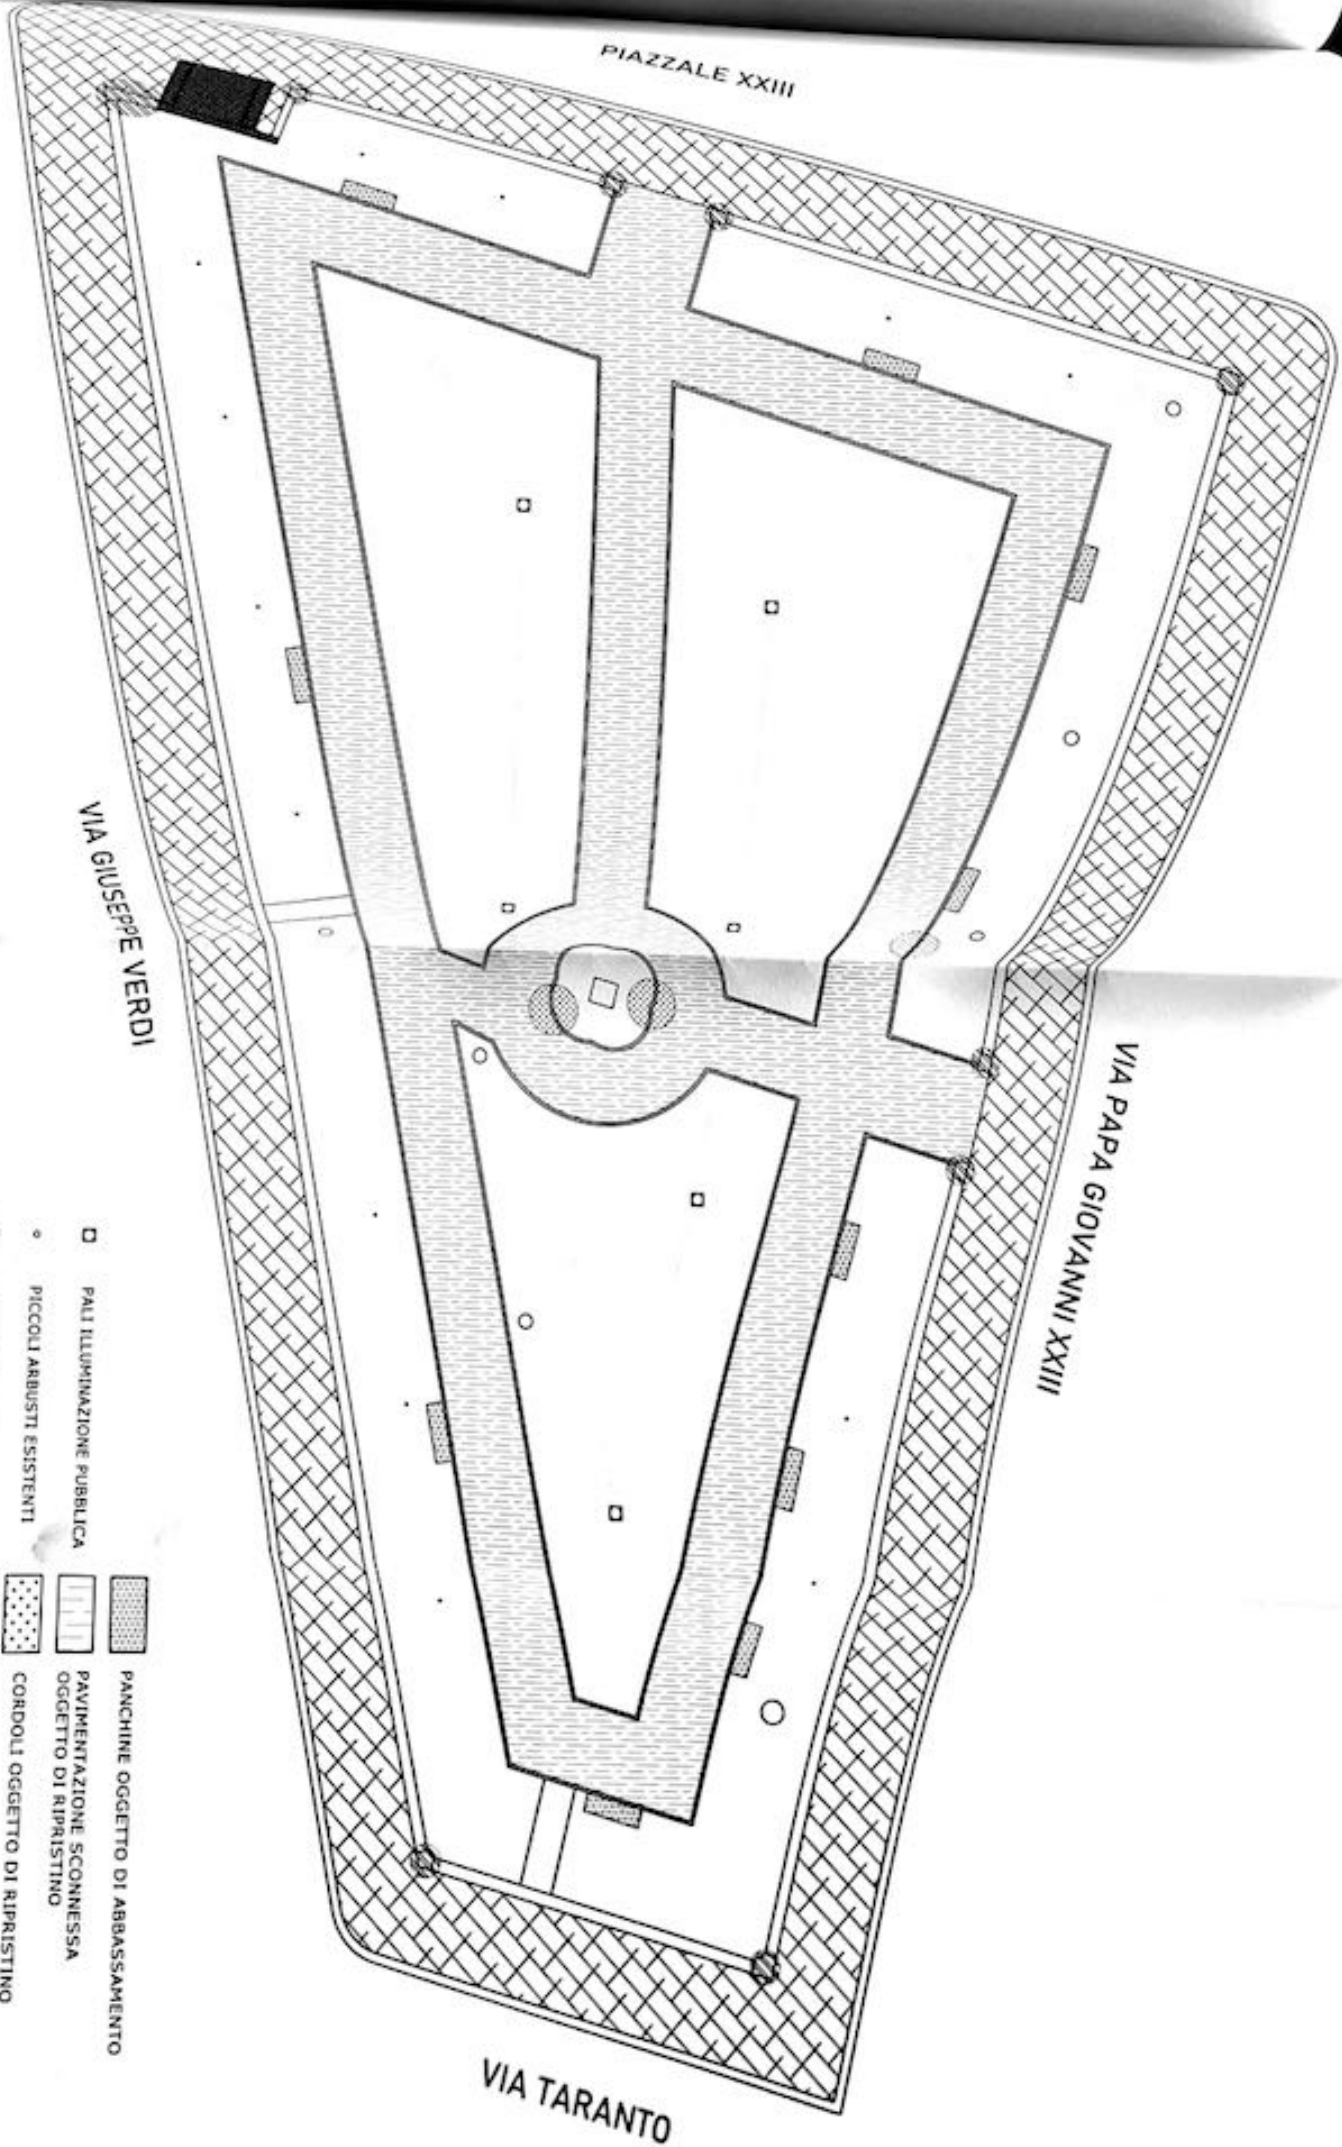

INTERVENTO DI DEMOLIZIONE E RICOSTRUZIONE AI SENSI DELLA
LEGGE REGIONALE N°14/2009 S.M.I. L.R. 49/2014.

URBANIZZAZIONI

TITOLO	MANUTENZIONE VILLA VIA PAPA GIOVANNI XXIII - Planimetria Stato di Fatto - Planimetria Impianto illuminazione pubblica - Planimetria Progetto	DATA	Maggio 2020
		SCALA	Varie
COMMITTENTE	PARROCCHIA "San Giuseppe Operaio"	TAVOLA	3
PROGETTISTI	Dott. Arch. Silvio SICURO Dott. Arch. Giovanni SIMONE ARCHITETTO Sezione A n. 104	ORDINE degli ARCHITETTI - PIANIFICATORI - PAESAGGISTI E INGEGNERI della PROVINCIA DI FOGGIA Giovanni Simone Architetto Pro. N. 2427	

PIAZZALE XXIII

VIA GIUSEPPE VERDI

VIA PAPA GIOVANNI XXIII

VIA TARANTO

-  PALLI ILLUMINAZIONE PUBBLICA
-  PICCOLI ARBUSTI ESISTENTI
-  ALBERI TIPO PINO ESISTENTI
-  PAVIMENTAZIONE MARCIAPIEDE
OGGETTO DI MANUTENZIONE
-  PANCHINE OGGETTO DI ABBASSAMENTO
-  PAVIMENTAZIONE SCONNESSA
OGGETTO DI RIPRISTINO
-  CORSOLI OGGETTO DI RIPRISTINO
-  VANO TECNICO CON PIANTO DI PRELIEVO
ACQUEDOTTO OGGETTO DI MANUTENZIONE
-  PIASTRINI DI RECINZIONE
OGGETTO DI RIMOZIONE

PLANIMETRIA STATO DI FATTO
SCALA 1:200

PIAZZALE XXIII

VIA GIUSEPPE VERDI

VIA PAPA GIOVANNI XXIII

VIA TARANTO

- PALLI ILLUMINAZIONE PUBBLICA
- PICCOLI ARBUSTI ESISTENTI
- ALBERI TIPO PINO ESISTENTI
- ▨ PAVIMENTAZIONE MARCIAPIEDE OGGETTO DI MANUTENZIONE
- ▩ PANCHINE OGGETTO DI ABBASSAMENTO
- ▧ PAVIMENTAZIONE SCONNESSA OGGETTO DI RIPRISTINO
- ▦ CORDOLI OGGETTO DI RIPRISTINO
- ▤ VANO TECNICO CON PUNTO DI PRELIEVO ACQUEDOTTO OGGETTO DI MANUTENZIONE
- ▣ PIASTRINI DI RECINZIONE OGGETTO DI RIMOZIONE

PLANIMETRIA STATO DI FATTO
SCALA 1:200

PIAZZALE XXIII

VIA GIUSEPPE VERDI

VIA PAPA GIOVANNI XXIII

VIA TARANTO

- POZZETTO 30X30 cm
- ◻ PALI ILLUMINAZIONE PUBBLICA
- PICCOLI ARBUSTI ESISTENTI
- ALBERI TIPO PINO ESISTENTI
- ▬ CAVIDOTTO ILLUMINAZIONE PUBBLICA