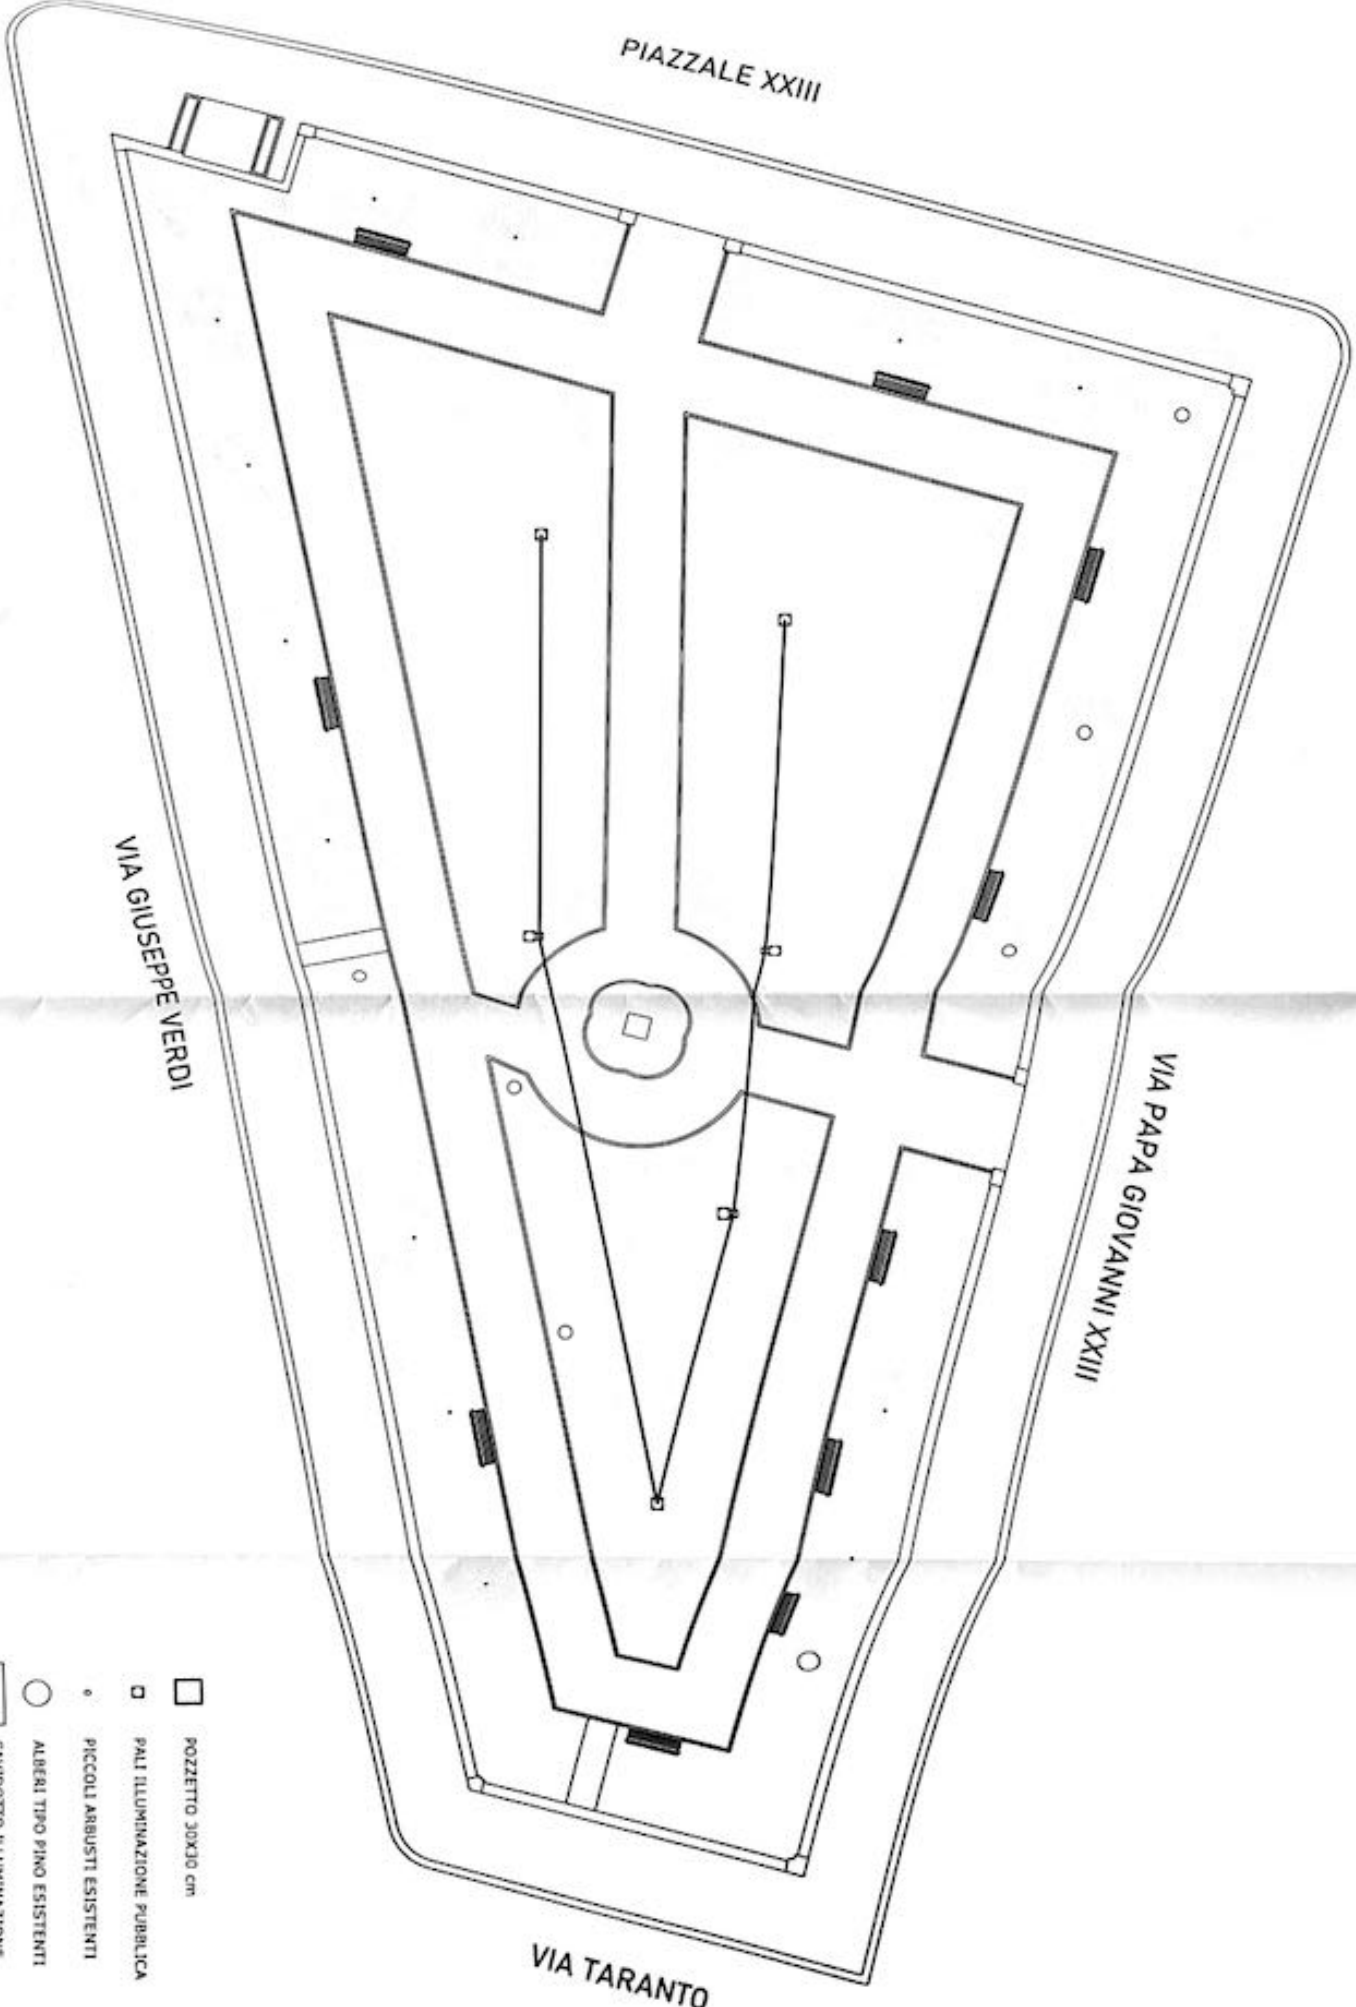

PIAZZALE XXIII

VIA GIUSEPPE VERDI

VIA PAPA GIOVANNI XXIII

VIA TARANTO

-  PALLI ILLUMINAZIONE PUBBLICA
-  PICCOLI ARBUSTI ESISTENTI
-  ALBERI TIPO PINO ESISTENTI
-  PAVIMENTAZIONE MARCIAPIEDE
OGGETTO DI MANUTENZIONE
-  PANCHINE OGGETTO DI ABBASSAMENTO
-  PAVIMENTAZIONE SCONNESSA
OGGETTO DI RIPRISTINO
-  CORSOLI OGGETTO DI RIPRISTINO
-  VANO TECNICO CON PIANTO DI PRELIEVO
ACQUEDOTTO OGGETTO DI MANUTENZIONE
-  PIASTRINI DI RECINZIONE
OGGETTO DI RIMOZIONE

PLANIMETRIA STATO DI FATTO
SCALA 1:200

PIAZZALE XXIII

VIA GIUSEPPE VERDI

VIA PAPA GIOVANNI XXIII

VIA TARANTO

- PALLI ILLUMINAZIONE PUBBLICA
- PICCOLI ARBUSTI ESISTENTI
- ALBERI TIPO PINO ESISTENTI
- ▨ PAVIMENTAZIONE MARCIAPIEDE OGGETTO DI MANUTENZIONE
- ▩ PANCHINE OGGETTO DI ABBASSAMENTO
- ▧ PAVIMENTAZIONE SCONNESSA OGGETTO DI RIPRISTINO
- ▦ CORDOLI OGGETTO DI RIPRISTINO
- ▤ VANO TECNICO CON PUNTO DI PRELIEVO ACQUEDOTTO OGGETTO DI MANUTENZIONE
- ▣ PIASTRINI DI RECINZIONE OGGETTO DI RIMOZIONE

PLANIMETRIA STATO DI FATTO
SCALA 1:200

PIAZZALE XXIII

VIA GIUSEPPE VERDI

VIA PAPA GIOVANNI XXIII

VIA TARANTO

- POZZETTO 30X30 cm
- ◻ PALI ILLUMINAZIONE PUBBLICA
- PICCOLI ARBUSTI ESISTENTI
- ALBERI TIPO PINO ESISTENTI
- ▬ CAVIDOTTO ILLUMINAZIONE PUBBLICA

PLANIMETRIA ILLUMINAZIONE PUBBLICA
 SCALA 1:200

PIAZZALE XXIII

VIA GIUSEPPE VERDI

VIA PAPA GIOVANNI XXIII

VIA TARANTO

PLANIMETRIA PROGETTO
SCALA 1:200