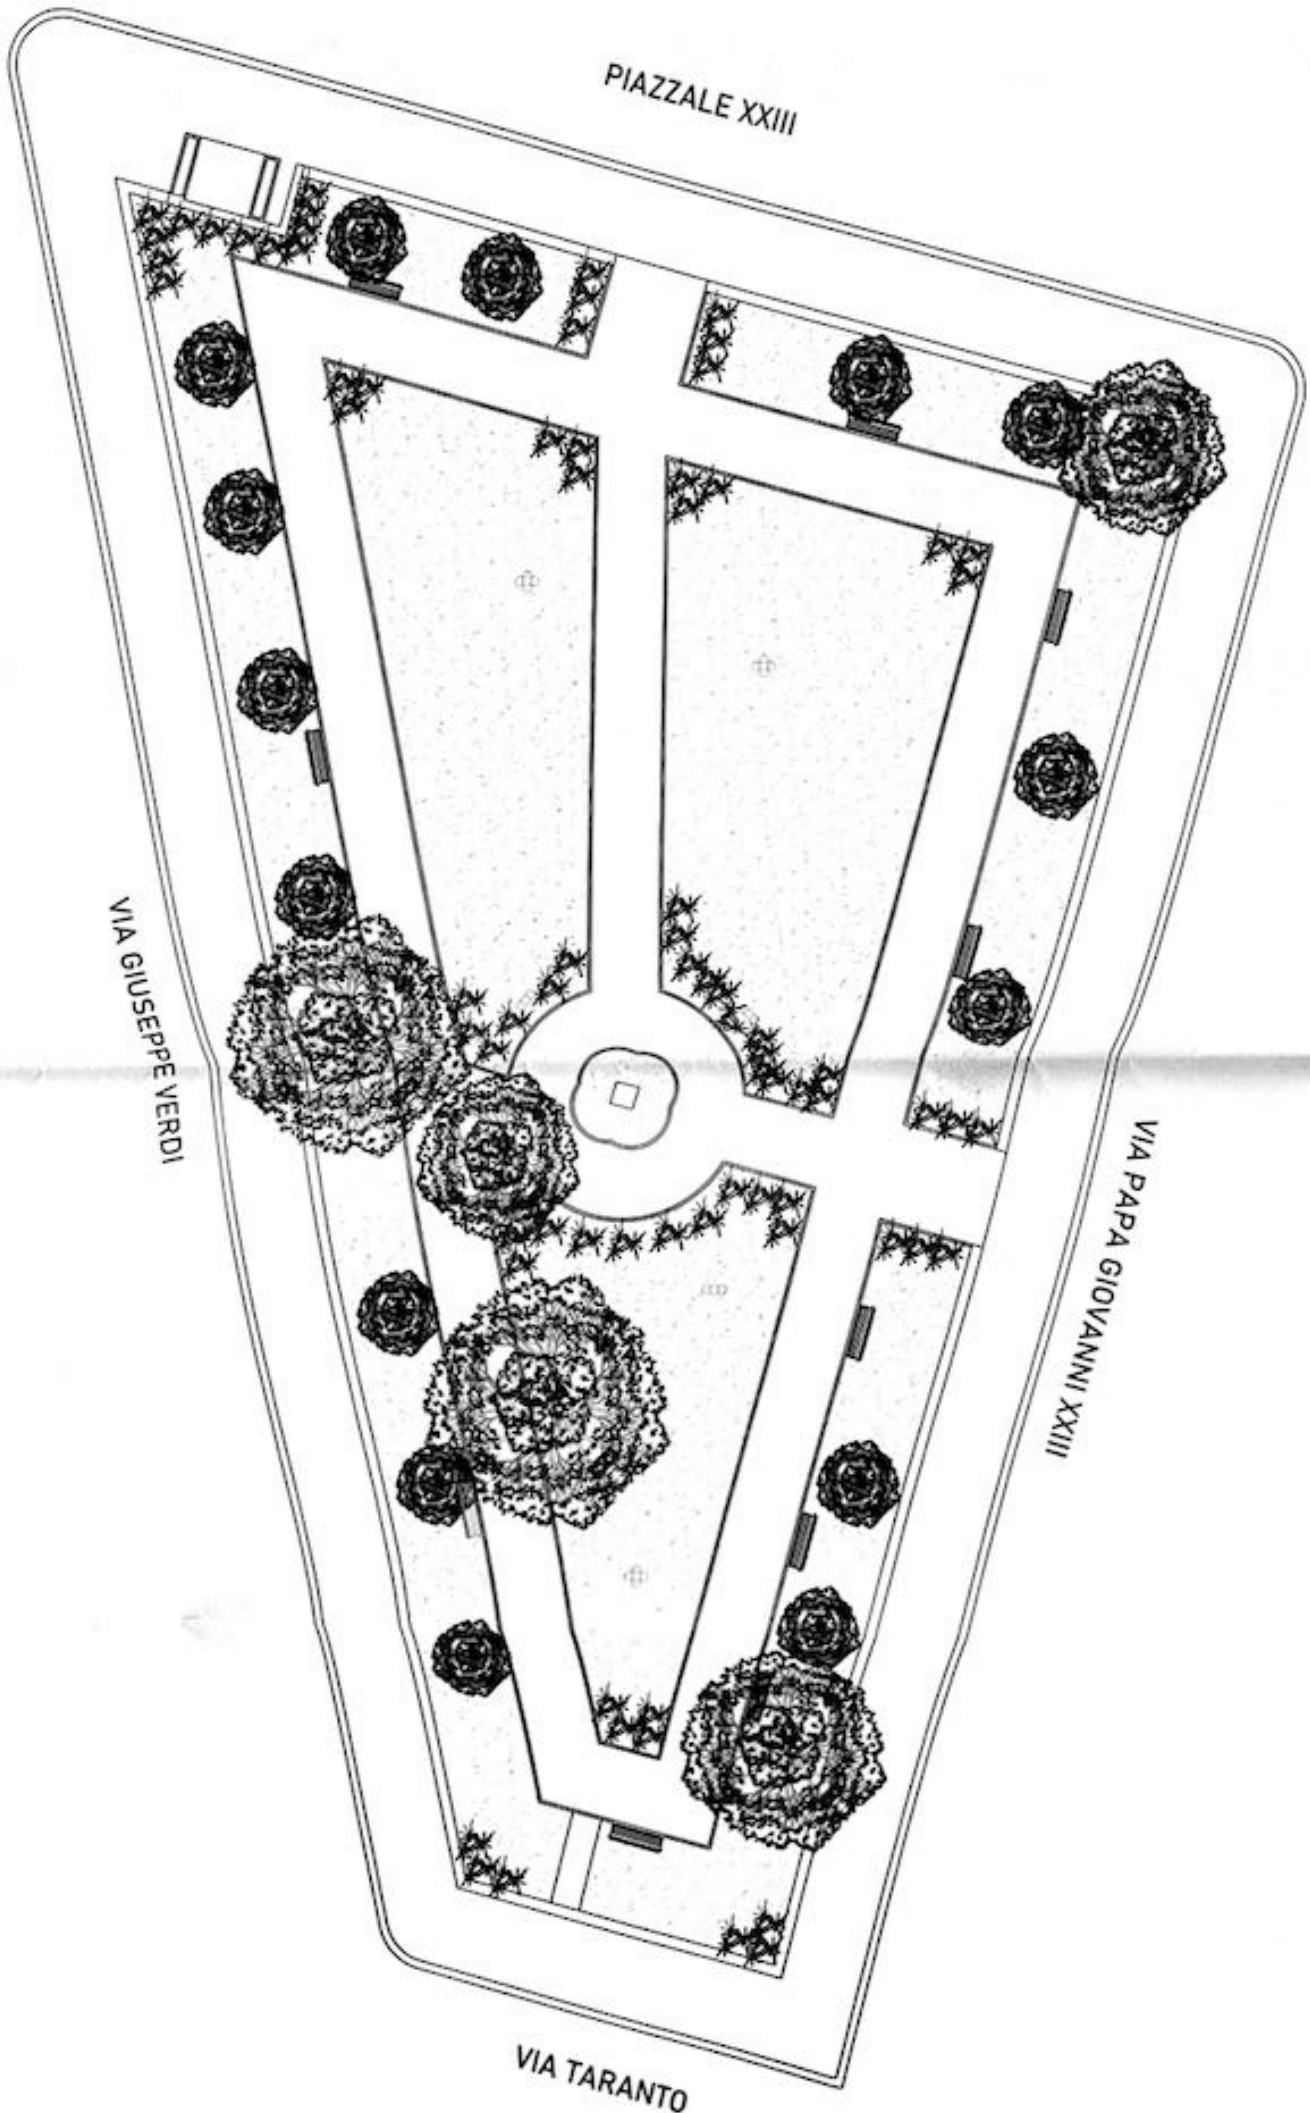

PIAZZALE XXIII

VIA GIUSEPPE VERDI

VIA PAPA GIOVANNI XXIII

VIA TARANTO

-  PALLI ILLUMINAZIONE PUBBLICA
-  PICCOLI ARBUSTI ESISTENTI
-  ALBERI TIPO PINO ESISTENTI
-  PAVIMENTAZIONE MARCIAPIEDE
OGGETTO DI MANUTENZIONE
-  PANCHINE OGGETTO DI ABBASSAMENTO
-  PAVIMENTAZIONE SCONNESSA
OGGETTO DI RIPRISTINO
-  CORSOLI OGGETTO DI RIPRISTINO
-  VANO TECNICO CON PIANTO DI PRELIEVO
ACQUEDOTTO OGGETTO DI MANUTENZIONE
-  PIASTRINI DI RECINZIONE
OGGETTO DI RIMOZIONE

PLANIMETRIA STATO DI FATTO
SCALA 1:200

PIAZZALE XXIII

VIA GIUSEPPE VERDI

VIA PAPA GIOVANNI XXIII

VIA TARANTO

- PALLI ILLUMINAZIONE PUBBLICA
- PICCOLI ARBUSTI ESISTENTI
- ALBERI TIPO PINO ESISTENTI
- ▨ PAVIMENTAZIONE MARCIAPIEDE OGGETTO DI MANUTENZIONE
- ▩ PANCHINE OGGETTO DI ABBASSAMENTO
- ▧ PAVIMENTAZIONE SCONNESSA OGGETTO DI RIPRISTINO
- ▦ CORDOLI OGGETTO DI RIPRISTINO
- ▤ VANO TECNICO CON PUNTO DI PRELIEVO ACQUEDOTTO OGGETTO DI MANUTENZIONE
- ▣ PIASTRINI DI RECINZIONE OGGETTO DI RIMOZIONE

PLANIMETRIA STATO DI FATTO
SCALA 1:200

PIAZZALE XXIII

VIA GIUSEPPE VERDI

VIA PAPA GIOVANNI XXIII

VIA TARANTO

- POZZETTO 30X30 cm
- ◻ PALI ILLUMINAZIONE PUBBLICA
- PICCOLI ARBUSTI ESISTENTI
- ALBERI TIPO PINO ESISTENTI
- ▬ CAVIDOTTO ILLUMINAZIONE PUBBLICA

PLANIMETRIA ILLUMINAZIONE PUBBLICA
 SCALA 1:200

PIAZZALE XXIII

VIA GIUSEPPE VERDI

VIA PAPA GIOVANNI XXIII

VIA TARANTO

PLANIMETRIA PROGETTO
SCALA 1:200